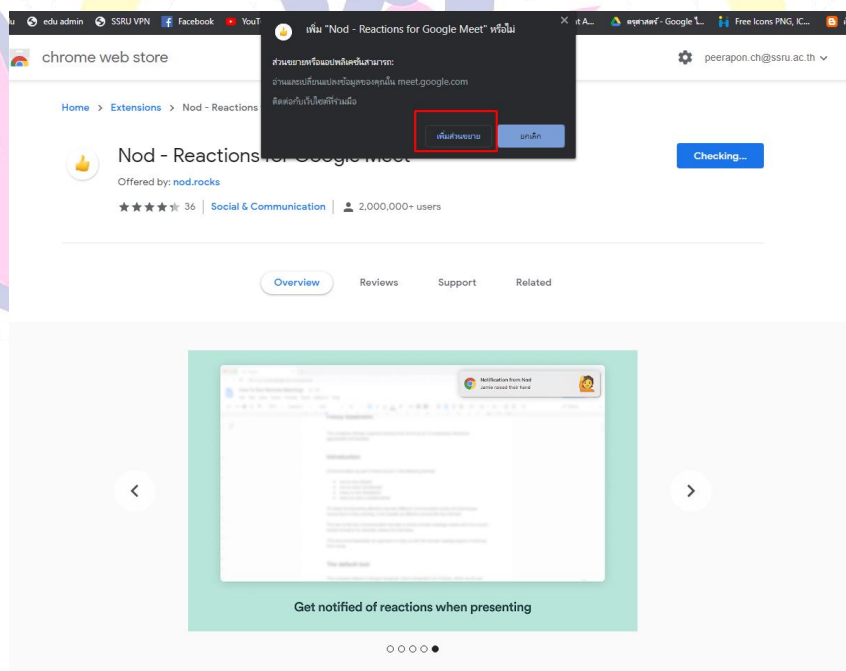

URL Google Meet Grid View: https://chrome.google.com/webstore/detail/google-meet-grid-view/kklailfgofogmmdlhgmjigenehkjoioip?utm_source=chrome-ntp-icon

 **Google Meet Grid View** Remove from Chrome
Offered by: Chris Gamble
★★★★★ 8 | Accessibility | 4,000,000+ users

Overview | Reviews | Support | Related

วิธีการติดตั้งส่วนขยาย

1. ให้คลิกที่ปุ่ม Add to Chrome (เพิ่มส่วนขยาย) ดังรูปภาพด้านล่าง

2. เมื่อคลิก Add to Chrome (เพิ่มส่วนขยาย) จะมีป๊อปอัพข้อความขึ้นมาให้คลิกที่ปุ่ม เพิ่มส่วนขยาย จากนั้น รอจนติดตั้งเสร็จ